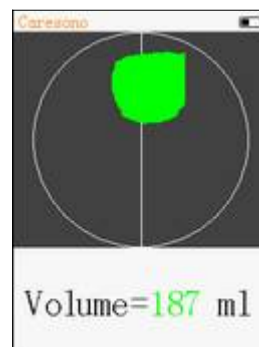

www.morgate.fr info@morgate.fr

PadScan HD2 Bladder Scanner

Echographe Vésical Portable

- Sonde 3D et algorithmes d'image en temps réel
- Pré-scan pour localisation
- Fiable
- Précise
- Automatique
- Simple d'utilisation avec aide à la localisation

Ergonomie:

- Fréquence sonde ultrason : 3.5MHz
- Echelle de mesure du volume: 0ml -999ml
- Précision mesure volume: $\pm 15\%$, $\pm 15\text{ml}$
- Temps de Scan: <5 secondes
- Mode de mesure : mode facile
- Dimensions écran : 2-inch TFT-LCD
- Fonctionnement sur Batterie : 3h5
- Durée en stand by : 8h