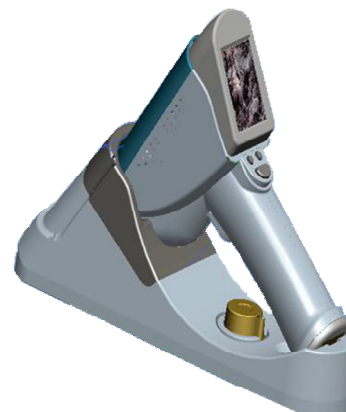

www.morgate.fr info@morgate.fr

PadScan HD2 Bladder Scanner

Echographe Vésical Portable

- Sonde 3D et algorithmes d'image en temps réel
- Pré-scan pour localisation
- Fiable
- Précise
- Automatique
- Simple d'utilisation avec aide à la localisation

Ergonomie:

- Fréquence sonde ultrason : 3.5MHz
- Echelle de mesure du volume: 0ml -999ml
- Précision mesure volume: $\pm 15\%$, $\pm 15\text{ml}$
- Temps de Scan: <5 secondes
- Mode de mesure : mode facile
- Dimensions écran : 2-inch TFT-LCD
- Fonctionnement sur Batterie : 3h5
- Durée en stand by : 8h

Visualisation de la Vessie en mode facile